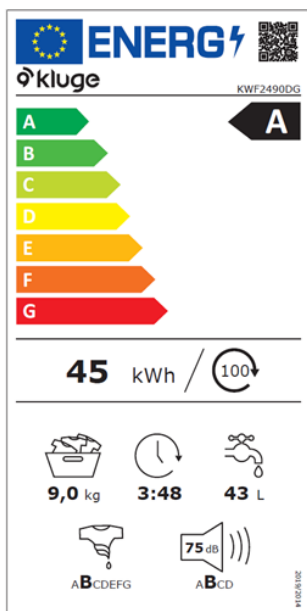

PRAČKA KWF2490DG

Výrobce: Kluge

Kód EAN: 8588008222805

Popis

- Předem plněná pračka s kapacitou až 9 kg prádla
- Energetická třída A
- Otáčky odstředování až 1400 ot./min.
- Steam Assist - podpora páry
- Úsporný inverterový motor
- LED displej, dotykové ovládání + otočný volič, CZ popisky
- 15 pracích programů: Super rychlý 12', Rychlý, Eco 40-60°C aj.
- 5 pracích teplot: 20 °C až 90 °C a bez ohřevu
- Funkce: Odložený start / Rychlé praní • Systém detekce poruch
- Spotřeba energie (100 cyklů) / vody (cyklus): 45 kWh / 43 l
- Rozměry (VxŠxH): 84,5 x 59,7 x 52,7 cm

Technologie

Odložený start

Steam Assist

Rychlý program 60 minut

Inverterový motor

Antialergický program

Safírový buběn