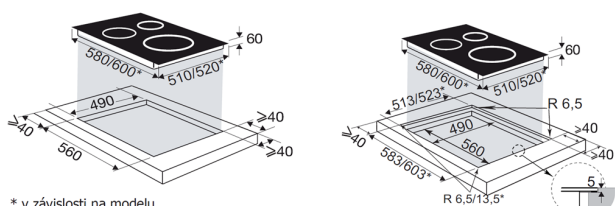

* v závislosti na modelu