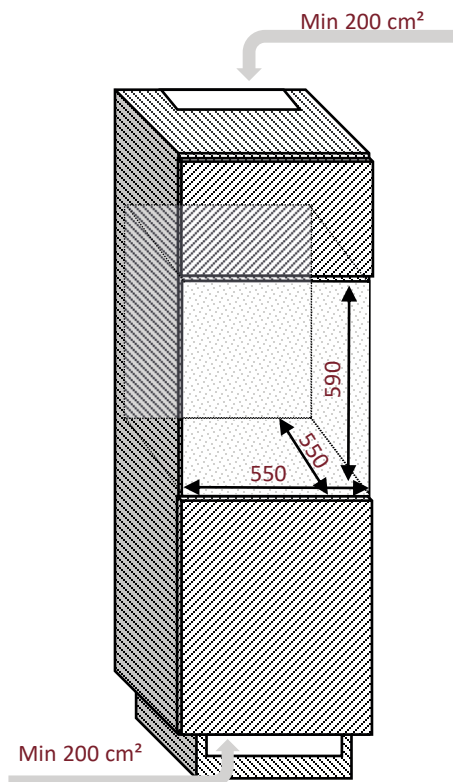

AVI60CDZF

Vestavná vinotéka

Instalace do sloupcového korpusu 60 cm

Dvouzónová
36 lahví

Madlo

Barevně sladěné s barvou dveří

Přesah dveří

Přesah dveří vůči samotného těla vinotéky

Horní: 12 mm a spodní: 13 mm

Vpravo a vlevo: 22,5 mm

Rozměry

V x Š x H

595 x 590 x 560

Větrání

Pro správné fungování zařízení ponechte dostatečný prostor pro odvětrávání.

Nastavitelná výška
nožiček: 10 mm

Rozměry jsou
uvedeny v mm