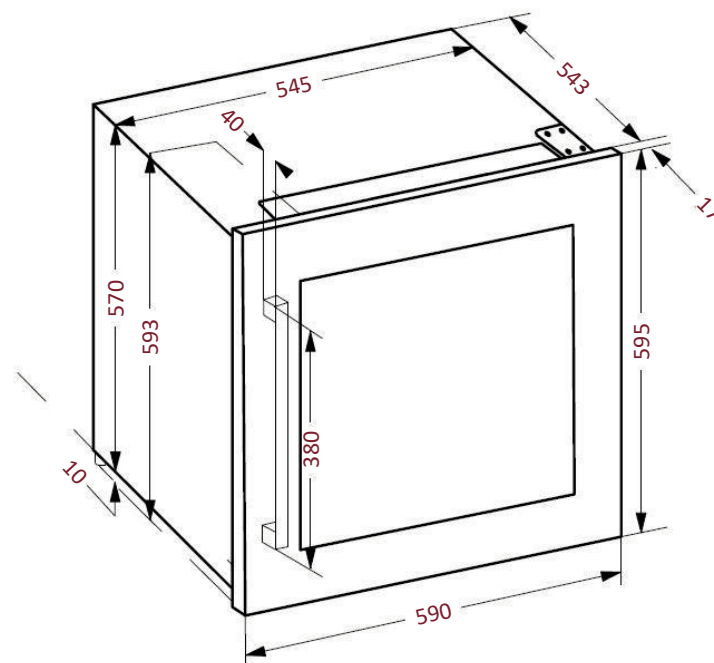

AVI60CDZF

Vestavná vinotéka

Instalace do sloupcového korpusu 60 cm

Dvouzónová
36 lahví

Madlo

Barevně sladěné s barvou dveří

Přesah dveří

Přesah dveří vůči samotného těla vinotéky

Horní: 12 mm a spodní: 13 mm

Vpravo a vlevo: 22,5 mm

Rozměry

V x Š x H

595 x 590 x 560

Větrání

Pro správné fungování zařízení ponechte dostatečný prostor pro odvětrávání.

Nastavitelná výška
nožiček: 10 mm

Rozměry jsou
uvedeny v mm