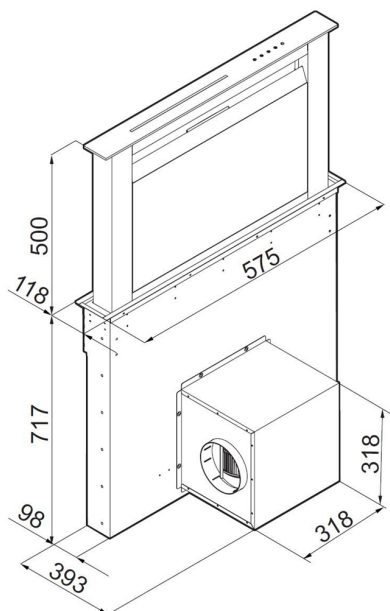

Odsavač výsuvný z pracovní desky MOONDRAFT 60 Black CDB6001CC

Výrobce: Ciarko Design

Kód EAN: 5902429927645

Popis

- Barevné provedení: černý matný kov s černým sklem
- Šířka 60 cm
- Energetická třída A, Roční spotřeba energie 46,8 kWh/a
- Tichý, výkonný a spolehlivý invertorový motor
- Odolný šnekový mechanismus, volně regulovatelná výška výsuvu 20 - 50 cm
- Dotykové ovládání
- 4 stupně intenzity odsávání včetně BOOST
- Osvětlení: LED pásek 4W
- Výkon odtahu ve standardním režimu: 210 - 455 m³/h (635 m³/h v BOOST)
- Hlučnost ve standardním režimu: 51 - 65 dB(A)
- Rozměry (Š x H x V): 575 x 118 x 717 mm