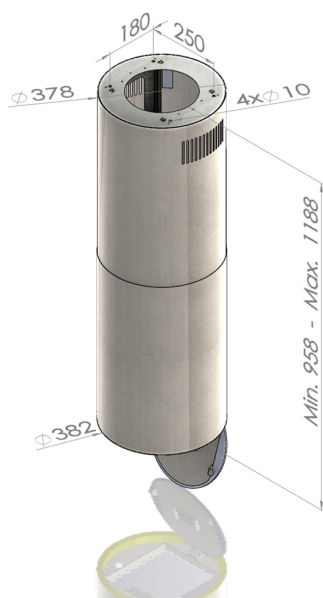

## Odsavač ostrůvkový Tubus W Inox (CDW3801I)

Výrobce: Ciarko Design

Kód EAN: 5902429925214

### Popis

- Barevné provedení: nerezové
- Průměr tubusu odsavače: 38,2 cm
- Úsporná energetická třída A
- Tichý, výkonný a spolehlivý invertorový motor
- Bezdotykové ovládání gesty rukou + dálkový ovladač
- LED pásek po obvodu s regulací intenzity světla
- 4 stupně intenzity odsávání včetně BOOST
- Výkon odtahu ve standardním režimu: 130 - 390 m<sup>3</sup>/h (560 m<sup>3</sup>/h v BOOST)
- Hlučnost ve standardním režimu: 40 - 61 dB(A)
- Roční spotřeba energie 35,9 kWh/a
- Rozměry (V x Š): 958 - 1188 x 382 mm