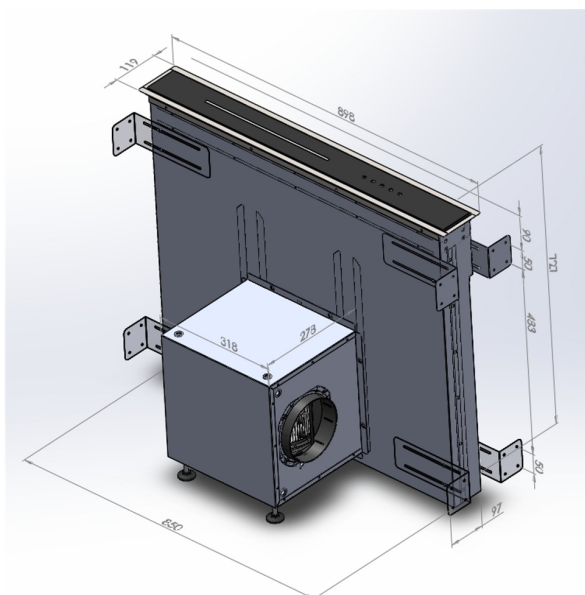

Odsavač výsuvný z pracovní desky MOONDRAFT 90 Inox CDB9001IC

Výrobce: Ciarko Design

Kód EAN: 5902429925191

Popis

- Barevné provedení: nerez s černým sklem
- Šířka 90 cm
- Energetická třída B, Roční spotřeba energie 39,3 kWh/a
- Tichý, výkonný a spolehlivý invertorový motor
- Odolný šnekový mechanismus, volně regulovatelná výška výsuvu 20 - 50 cm
- Dotykové ovládání
- 4 stupně intenzity odsávání včetně BOOST
- Osvětlení: LED panel + LED diody
- Výkon odtahu ve standardním režimu: 290 - 625 m³/h (695 m³/h v BOOST)
- Hlučnost ve standardním režimu: 52 - 65 dB(A)
- Rozměry (Š x H x V): 898 x 727 x 119 mm

Technologie

Invertorový motor

Boost

Časovač (odložené vypnutí)

Dotykové ovládání
Touch control

Odtah

Recirkulace