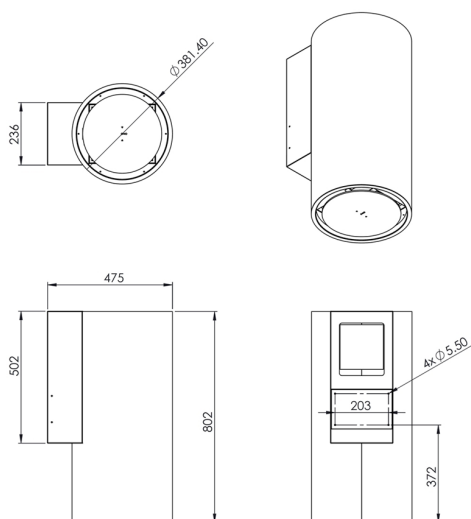

Odsavač komínový Tubus Copper (CDP3801R)

Výrobce: Ciarko Design

Kód EAN: 5902429924583

Popis

- Barevné provedení: matný kov v barvě mědi
- Průměr tubusu odsavače: 38,2 cm
- Úsporná energetická třída A
- Tichý, výkonný a spolehlivý invertorový motor
- Bezdotykové ovládání gesty rukou + dálkový ovladač
- LED pásek po obvodu s regulací intenzity světla
- 4 stupně intenzity odsávání včetně BOOST
- Výkon od tahu ve standardním režimu: 130 - 390 m³/h (560 m³/h v BOOST)
- Hlučnost ve standardním režimu: 40 - 61 dB(A)
- Roční spotřeba energie 35,9 kWh/a
- Rozměry (Š x V): 382 x 802 mm, hloubka s komínem 475 mm