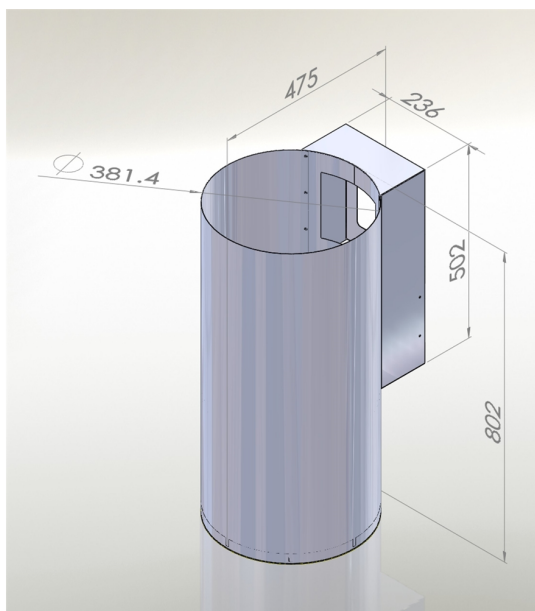

## Odsavač komínový Tubus Black (CDP3801C)

Výrobce: Ciarko Design

Kód EAN: 5902429924460

### Popis

- Barevné provedení: černý matný kov
- Průměr tubusu odsavače: 38,2 cm
- Úsporná energetická třída A
- Tichý, výkonný a spolehlivý invertorový motor
- Bezdotykové ovládání gesty rukou + dálkový ovladač
- LED pásek po obvodu s regulací intenzity světla
- 4 stupně intenzity odsávání včetně BOOST
- Výkon odtahu ve standardním režimu: 130 - 390 m<sup>3</sup>/h (560 m<sup>3</sup>/h v BOOST)
- Hlučnost ve standardním režimu: 40 - 61 dB(A)
- Roční spotřeba energie 35,9 kWh/a
- Rozměry (Š x V): 382 x 802 mm, hloubka s komínem 475 mm