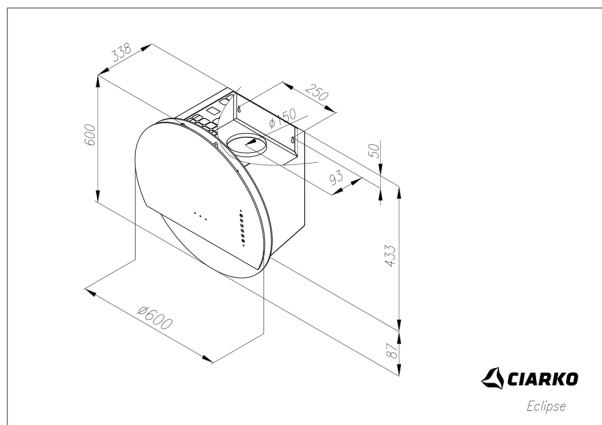

CIARKO
Eclipse