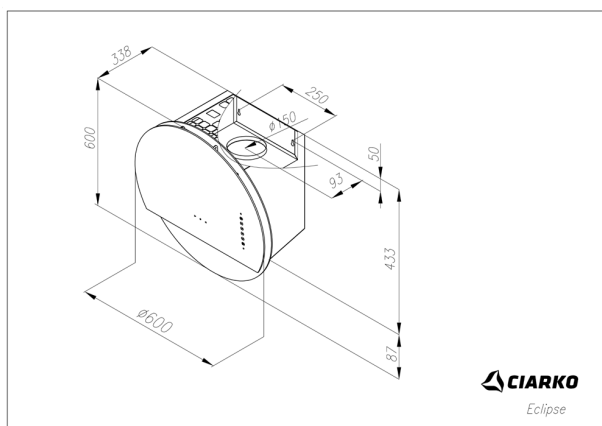

CIARKO
Eclipse