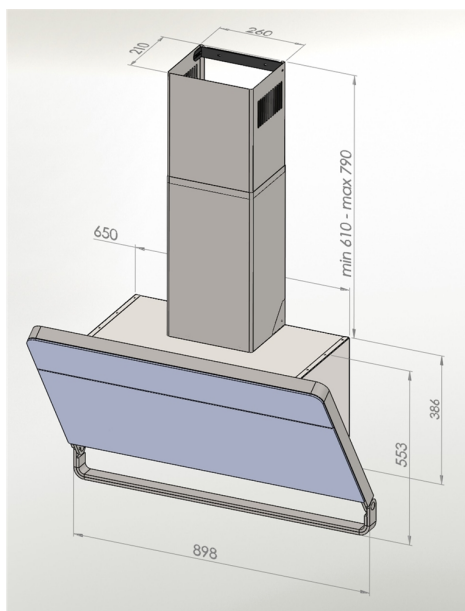

## Odsavač šikmý komínový Illumia White (CDP9002B)

Výrobce: Ciarko Design

Kód EAN: 5902429924644

### Popis

- Barevné provedení: bílé sklo + nerez
- Šířka 90 cm
- Vysoce úsporná energetická třída A+
- Tichý, výkonný a spolehlivý inverterový motor
- Bezdotykové ovládání gesty rukou + dálkový ovladač
- 4 stupně intenzity odsávání včetně BOOST
- LED lišta výklopná s možností regulace intenzity osvětlení a čidlem pohybu
- Výkon odtahu ve standardním režimu: 205 - 505 m<sup>3</sup>/h (705 m<sup>3</sup>/h v BOOST)
- Hlučnost ve standardním režimu: 43 - 61 dB(A)
- Roční spotřeba energie 35,8 kWh/a
- Rozměry (Š x H x V): 900 x 441 x 553 mm, výška komínu 610 - 790 mm