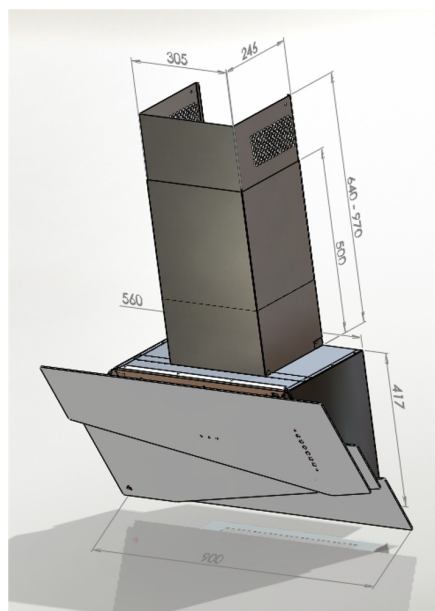

Odsavač šikmý komínový Trio Black Inox (CDP9001CI)

Výrobce: Ciarko Design

Kód EAN: 5902429924675

Popis

- Barevné provedení: černé sklo + nerez
- Šířka 90 cm • Volitelný zadní výstup
- Vysoce úsporná energetická třída A++
- Tichý, výkonný a spolehlivý inverterový motor
- Bezdotykové ovládání gesty rukou + dálkový ovladač
- 4 stupně intenzity odsávání včetně BOOST
- LED pásek s regulací teploty a intenzity světla a čidlem pohybu pro aktivaci osvětlení
- Výkon odtahu ve standardním režimu: 220 - 520 m³/h (730 m³/h v BOOST)
- Hlučnost ve standardním režimu: 45 - 62 dB(A)
- Roční spotřeba energie 31 kWh/a
- Rozměry (Š x H x V): 900 x 403 x 417 mm, výška komínu 640 - 970 mm

Technologie

Ovládání gesty rukou

Inverterový motor

LED osvětlení s regulací teploty světla

Senzor přiblížení

Boost

Časovač (odložené vypnutí)