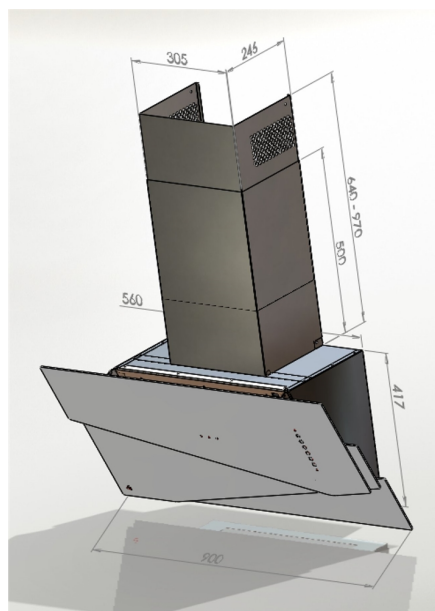

Odsavač šikmý komínový Trio Black Copper (CDP9001CZ)

Výrobce: Ciarko Design

Kód EAN: 5902429924750

Popis

- Barevné provedení: černé sklo + měď
- Šířka 90 cm • Volitelný zadní výstup
- Vysoce úsporná energetická třída A++
- Tichý, výkonný a spolehlivý inverterový motor
- Bezdotykové ovládání gesty rukou + dálkový ovladač
- 4 stupně intenzity odsávání včetně BOOST
- LED pásek s regulací teploty a intenzity světla a čidlem pohybu pro aktivaci osvětlení
- Výkon odtahu ve standardním režimu: 220 - 520 m³/h (730 m³/h v BOOST)
- Hlučnost ve standardním režimu: 45 - 62 dB(A)
- Roční spotřeba energie 31 kWh/a
- Rozměry (Š x H x V): 900 x 403 x 417 mm, výška komínu 640 - 970 mm

Technologie

Ovládání gesty rukou

Invertorový motor

LED osvětlení s regulací teploty světla

Senzor přiblížení

Boost

Časovač (odložené vypnutí)