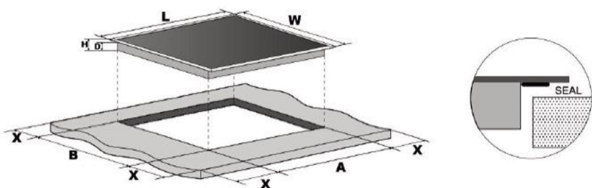

DESKA INDUKČNÍ KPI3001B

Výrobce: Kluge

Kód EAN: 8588008222164

Popis

- Indukční varná deska typu Domino, šířka 30 cm
- Povrch z černého skla s rovnými hranami
- 2 indukční varné zóny: 18 cm / 1,5 kW (1,8 kW Booster) + 18 cm / 2,0 kW (2,3 kW Booster)
- 9 stupňů nastavení výkonu
- Dotykové ovládání, funkce bezpečnostního vypnutí
- Detekce nádobí
- Upozornění na zbytkové teplo
- Zámek displeje + dětský zámek
- Časovač až 99 min.
- Celkový příkon: 3,8 kW
- Rozměry (VxŠxH): 6,4 x 28,8 x 52 cm

L (mm)	W (mm)	H (mm)	D (mm)	A (mm)	B (mm)	X (mm)
288	520	60	56	268	500	min. 50