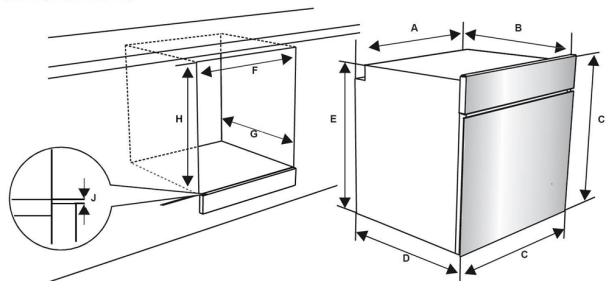

TROUBA KTE1021B

Výrobce: Kluge
Kód EAN: 8588008221785

Popis

- Multifunkční trouba o objemu 78 l
- Provedení černé sklo, černé madlo, černé otočné voliče
- Energetická třída A
- Dotykový LED displej Visio Touch s časovačem pečení a minutkou
- 9 funkcí trouby (mj. 3D pečení, Horkovzdušné pečení, Gril nebo Pizza)
- VAP Clean - parní čištění vnitřního prostoru trouby
- Cool Touch - 3 vrstvy skla ve dveřích
- Chromované boční vodící rošty (až 7 úrovní)
- 1 pár 50% teleskopických výsuvů
- 1 ks mělký plech, 1 ks hluboký plech, 1 ks bezpečnostní rošt
- Rozměry (VxŠxH): 59,5 x 59,5 x 57,5 cm

A (mm)	557	min./max. F (mm)	560/580
B (mm)	550	min. G (mm)	555
C (mm)	595	min. H/I (mm)	600/590
D (mm)	575	min. J/K (mm)	5/10
E (mm)	576		

instalace pod pracovní desku

Technologie

3D pečení

Horkovzdušné pečení