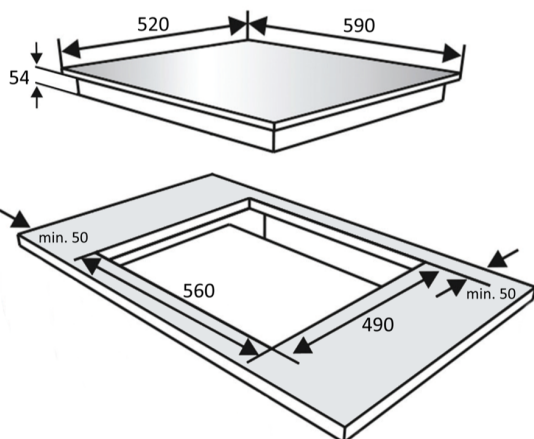

DESKA INDUKČNÍ KPI6010B

Výrobce: Kluge

Kód EAN: 8588008221655

Popis

- Indukční varná deska šířky 60 cm, povrch z černého skla
- 9 úrovní nastavení výkonu, udržování v teple
- 4 indukční varné zóny: 2x 160 mm / 1,4 kW + 2x 210 mm / 2,1 kW (1x 2,5 kW Booster)
- Dotykové ovládání pro nastavení výkonu
- Časovač pro každou zónu
- Detekce nádobí
- Upozornění na zbytkové teplo
- Zámek displeje + dětský zámek
- Funkce bezpečnostního vypnutí
- Celkový příkon 5,8 kW

Rozměry v mm

RP - Recyklační poplatek

DMOC	6 990,00 Kč
RP	16,40 Kč