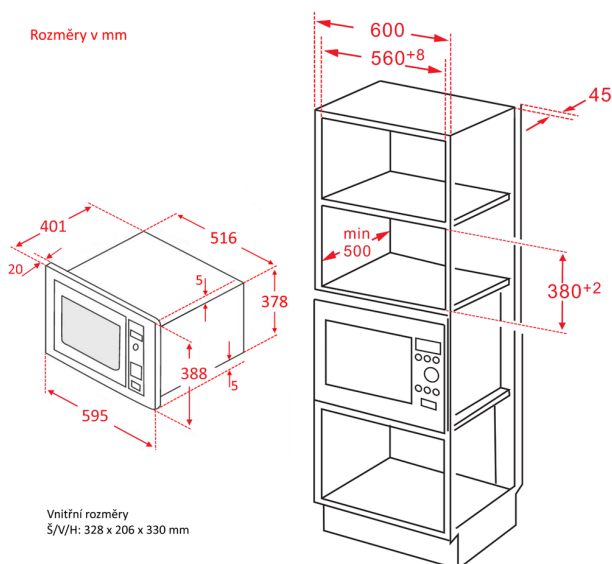

MIKROVLNNÁ TROUBA KTM2620B

Výrobce: Kluge

Kód EAN: 8588008223604

Popis

- Mikrovlnná trouba vestavná do skříňky v černém provedení
- Objem 25 litrů
- Nerezový vnitřní prostor
- Bílý LED displej, dotykové ovládání
- 8 programů automatického vaření, gril
- Časovač (až 95 min.)
- Zvukový signál konce programu, Vnitřní osvětlení
- Průměr otočného talíře 31,5 cm
- Výkon mikrovln 900 W / Výkon grilu 1100 W
- Rozměry produktu (V x Š x H, cm): 38,8 x 59,5 x 40,1

Rozměry v mm

Vnitřní rozměry
Š/V/H: 328 x 206 x 330 mm