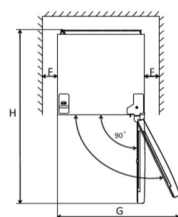

A	544
B	556
C	1126
D	min=50
E	min=50
F	min=50
G	1088
H	1100