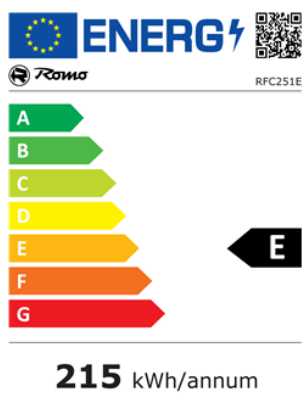

## MRAZNIČKA PULTOVÁ RFC251E

Výrobce: Romo  
Kód EAN: 8588008221884

### Popis

- Volně stojící pultová mraznička
- Čistý objem mrazničky: 246 l
- Horizontální madlo integrované ve dveřích
- Elektronické řízení teploty s ovládáním na přední straně
- GARAGE MÓD - použití při teplotě do -15°C
- Kontrolka provozu a indikátor teploty
- Hlučnost 40 dB (A) • Manuální odmrazování
- Funkce: Super mrazení • Energetická třída E
- Mrazicí výkon 14 kg/24 h • Výdrž bez proudu až 24 h
- Roční spotřeba energie 215 kWh
- Rozměry (VxŠxH) : 85 x 95,5 x 61,6 cm