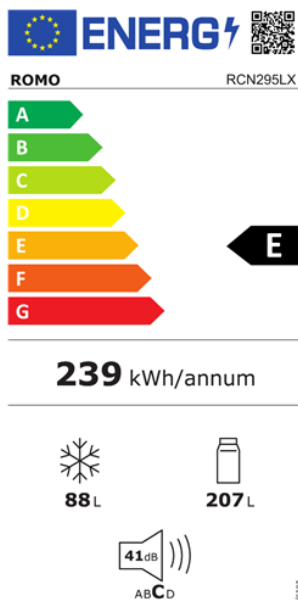

CHLADNIČKA RCN295LX

Výrobce: Romo

Kód EAN: 8588008221235

Popis

- Kombinovaná chladnička s mrazákem dole
- Barevné provedení nerez s integrovaným vertikálním madlem
- Dual No Frost, Multi Cooling, Funkce Super chlazení a Super mrazení
- Elektronické ovládání s displejem na dveřích, LED osvětlení
- Čistý objem chladničky/mrazničky: 207 l/88 l
- Signalizace otevřených dveří, Funkce ECO
- 4 police z bezpečnostního skla, 3 přihrádky ve dveřích, 3 zásuvky v mrazničce
- Automatické odmrazování chladicího i mrazicího prostoru
- Nulový náběh dveří, hloubka pouhých 60 cm
- En. třída E, roční spotřeba energie 239 kWh, mrazicí výkon 5 kg/24 h, Výdrž bez proudu až 10h
- Rozměry (VxŠxH): 186 x 59,5 x 60 cm

Technologie

Dual No Frost

Dotykové ovládání

Fast Freeze

Nízká hlučnost

Multi Cooling

Super chlazení