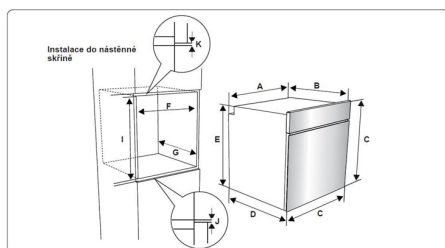

TROUBA BOH1325BB

Výrobce: Brandt

Kód EAN: 3660767989849

Popis

- Multifunkční trouba s podporou parního pečení
- Provedení černé sklo s černým madlem a otočnými voliči
- Energetická třída A
- Objem: 73 l
- 7 úrovní pro umístění plechů
- Multifunkce+ • 8 funkcí pečení
- Kombinované pečení s podporou páry
- Výkonný gril 1200 W
- Hydrolýza - čištění vnitřního prostoru s podporou páry
- 1 x teleskopický výsuv, 1 ks mělký plech, 1 ks hluboký plech, bezpečnostní rošt
- Rozměry (VxŠxH): 56 x 55,5 x 59 cm

A (mm)	557	min./max. F (mm)	560/580
B (mm)	550	min. G (mm)	555
C (mm)	595	min. H/I (mm)	600/590
D (mm)	575	min. J/K (mm)	5/10
E (mm)	578		

Technologie

Multifunkce Plus

Celoskleněná dvířka

Horkovzdušné pečení