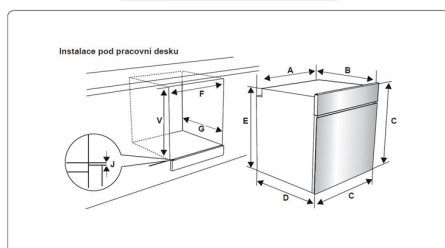

TROUBA BOH1325BB

Výrobce: Brandt

Kód EAN: 3660767989849

Popis

- Multifunkční trouba s podporou parního pečení
- Provedení černé sklo s černým madlem a otočnými voliči
- Energetická třída A
- Objem: 73 l
- 7 úrovní pro umístění plechů
- Multifunkce+ • 8 funkcí pečení
- Kombinované pečení s podporou páry
- Výkonný gril 1200 W
- Hydrolýza - čištění vnitřního prostoru s podporou páry
- 1 x teleskopický výsuv, 1 ks mělký plech, 1 ks hluboký plech, bezpečnostní rošt
- Rozměry (VxŠxH): 56 x 55,5 x 59 cm

A (mm)	557	min./max. F (mm)	560/580
B (mm)	550	min. G (mm)	555
C (mm)	595	min. H/I (mm)	600/590
D (mm)	575	min. J/K (mm)	5/10
E (mm)	578		

Technologie

Multifunkce Plus

Celoskleněná dvířka

Horkovzdušné pečení