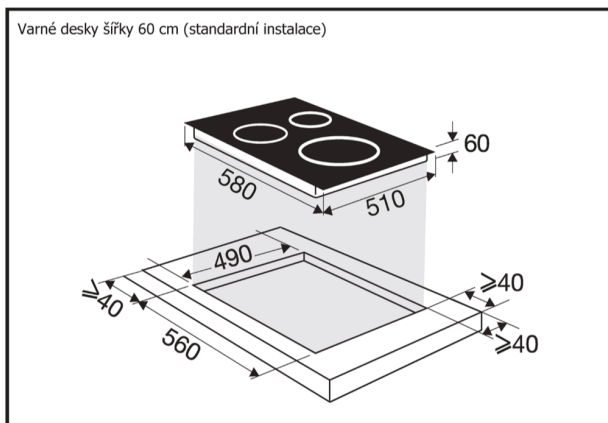

DESKA INDUKČNÍ BP1164HUB

Výrobce: Brandt

Kód EAN: 3660767982598

Popis

- Indukční varná deska 60 cm široká s variabilní plochou horiZone
- Povrch z černého skla
- 4 nezávislé varné zóny: 1 x horiZone 40x23 cm / 4 kW, 1 x 21 cm / 3,6 kW, 16 cm / 2,5 kW
- Celkový příkon 7,4 kW
- Dotykové ovládání Intellect Expert
- 15 stupňů nastavení výkonu
- Nejrychlejší indukční deska na trhu, až o 37% rychlejší než konkurence (2 l vody přivede k varu již za 2:30 min.)
- Funkce Ultra Boost pro okamžitý přístup k maximálnímu výkonu pro všechny varné zóny
- Nezávislý časovač 1-99 min. pro všechny varné zóny, Funkce Tempo, Boil, Recall a Clean Lock
- Možnost zapuštění do pracovní desky
- Balíček 10 bezpečnostních prvků