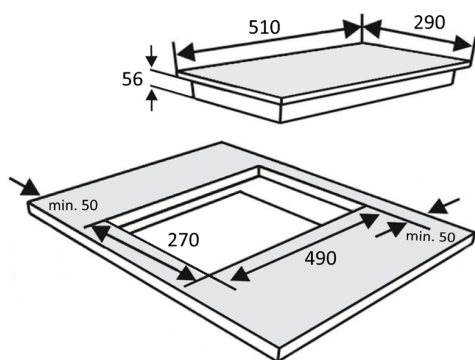

DESKA INDUKČNÍ KPI3000B

Výrobce: Kluge

Kód EAN: 8588007011998

Popis

- Indukční varná deska typu Domino, šířka 30 cm
- Povrch z černého skla s rovnými hranami
- 2 indukční varné zóny: 160 mm / 1,4 kW (1,8 kW BOOSTER) + 200 mm / 2,1 kW (2,5 kW BOOSTER)
- BOOSTER
- Dotykové ovládání, funkce bezpečnostního vypnutí
- Detekce nádobí
- Upozornění na zbytkové teplo
- Zámek displeje + dětský zámek
- Smart Pause
- Časovač
- Celkový příkon 3,6 kW

Rozměry v mm

RP - Recyklační poplatek

| | |
|-------------|--------------------|
| DMOC | 5 990,00 Kč |
| RP | 16,40 Kč |