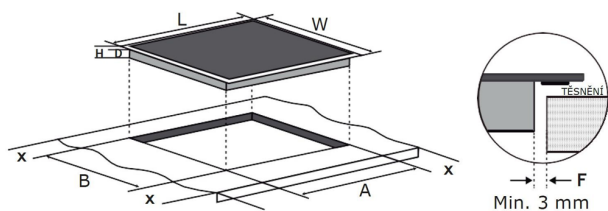

DESKA INDUKČNÍ BPI264DB

Výrobce: Brandt

Kód EAN: 3660767993150

Popis

- Indukční varná deska 60 cm široká s variabilní plochou DuoZone
- Povrch z černého skla
- Možnost zapuštění do pracovní desky
- 4 nezávislé varné zóny: 1x Duo Zone 3,6 kW, 1x 21 cm / 2,6 kW, 1x 16 cm / 1,5 kW
- Dotykové ovládání se sliderem pro nastavení výkonu • 15 stupňů nastavení výkonu
- 4x Booster pro každou varnou zónu
- Nezávislý časovač 1-99 min. pro všechny varné zóny
- Automatická detekce
- Clean Lock
- Balíček 10 bezpečnostních prvků
- Rozměry (VxŠxH): 6,2 x 59 x 52 cm

Technologie

10 bezpečnostních prvků varné desky

Indikátor zbytkového tepla

Příkon 7 400 W

Autostop

Funkce "Clean Lock"

L(mm)	W(mm)	H(mm)	D(mm)	A(mm)	B(mm)	X(mm)	F(mm)
590	520	62	58	560+4	490+4	50 min	3 min
				+1	+1		