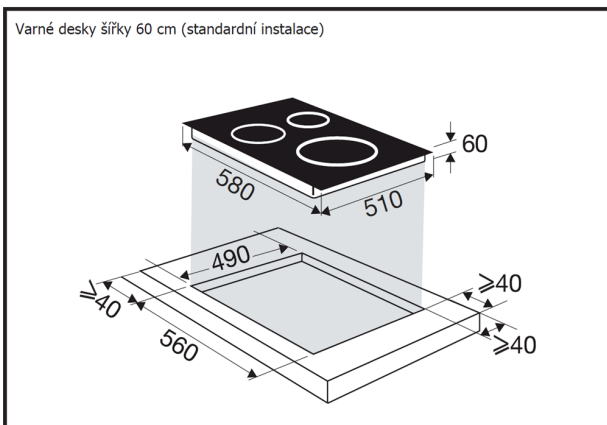

## DESKA INDUKČNÍ BPI3641PB

Výrobce: Brandt

Kód EAN: 3660767989566

### Popis

- Indukční varná deska 60 cm široká
- Povrch z černého skla
- 4 nezávislé varné zóny: 2 x 18 cm / 3,6 kW, 1 x 21 cm / 3,6 kW, 1 x 16 cm / 2,5 kW
- Power management: volitelný příkon desky 3000 / 3600 / 4600 / 7400 W
- Deska je vhodná k zapojení na 230V i 400V
- Dotykové ovládání, 14 stupňů nastavení výkonu
- Funkce Ultra Boost až o 20% rychlejší než klasický Boost
- Nezávislý časovač 1-99 min. pro všechny varné zóny, Funkce Boil, Recall a Clean Lock
- Možnost zapuštění do pracovní desky
- Balíček 10 bezpečnostních prvků
- Rozměry (VxŠxH): 6 x 58 x 51 cm