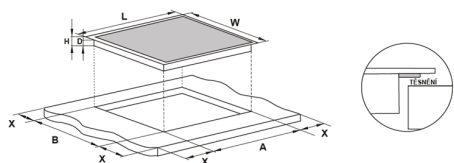

DESKA INDUKČNÍ KPI6045HTH

Výrobce: Kluge

Kód EAN: 5906118070001

Popis

- Indukční varná deska šířky 60 cm, povrch z černého skla
- Dotykové ovládání desky a digestoře včetně automatického režimu
- Ovládání digestoří se systémem Connect 2H
- 9 úrovní nastavení výkonu
- 4 indukční varné zóny: 2 x 18,5 cm / 2,0 kW (2,4 kW Booster) + 2 x 18,5 cm / 1,6 kW (2,0 kW Booster)
- Booster a Časovač pro každou zónu
- Detekce nádobí
- Upozornění na zbytkové teplo
- Zámek displeje + dětský zámek
- Celkový příkon: 7,2 kW
- Rozměry (VxŠxH): 6,2 x 59 x 52 cm

Model	L (mm)	W (mm)	H (mm)	D (mm)	A (mm)	B (mm)	X (mm)
KPI6045HTH	590	520	62	58	565	495	min. 50