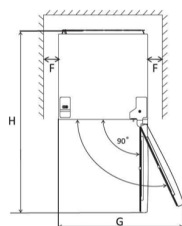

Technologie

No Frost

Nízká hlučnost

Změna směru
otevření dveří

LED osvětlení

A	600
B	600
C	1858
D	min=50
E	min=50
F	min=50
G	1200
H	1200
I	135°