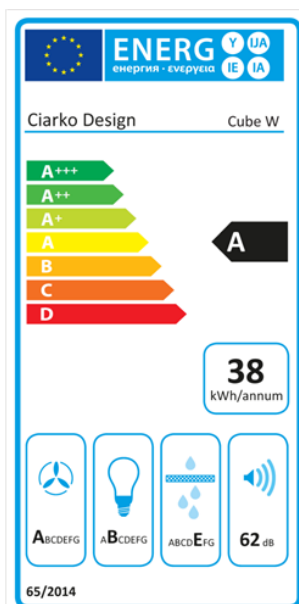

### Popis

- Barevné provedení: černý matný kov
- Úsporná energetická třída A
- Tichý, výkonný a spolehlivý invertorový motor
- Bezdotykové ovládání gesty rukou + dálkový ovladač
- LED pásek po obvodu s regulací intenzity světla
- 4 stupně intenzity odsávání včetně BOOST
- Výkon od tahu ve standardním režimu: 140 - 390 m<sup>3</sup>/h (590 m<sup>3</sup>/h v BOOST)
- Hlučnost ve standardním režimu: 43 - 62 dB(A)
- Roční spotřeba energie 38,2 kWh/a
- Rozměry (V x Š x H): 975 - 1205 x 402 x 302 mm

### Technologie

Ovládání gesty rukou

Invertorový motor

Boost

Časovač (odložené vypnutí)

Dálkové ovládání

LED osvětlení s regulací intenzity

|             |                     |
|-------------|---------------------|
| <b>DMOC</b> | <b>29 990,00 Kč</b> |
| RP          | 16,40 Kč            |