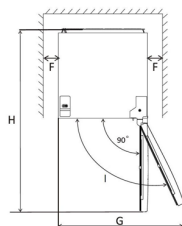

Technologie

No Frost

Fast Freeze

Změna směru
otevírání dveří

LED osvětlení

A	599
B	603
C	2010
D	min=50
E	min=50
F	min=50
G	1200
H	1200
I	135°