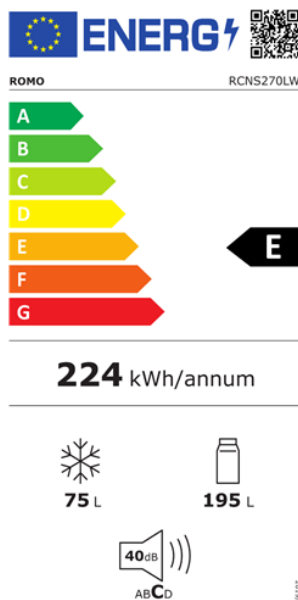

## CHLADNIČKA RCNS270LW

Výrobce: Romo  
Kód EAN: 8588008221402

### Popis

- Volně stojící kombinovaná chladnička s mrazákem dole Dual No Frost
- Bílé barevné provedení
- Režim ECO a rychlé mrazení
- Čistý objem chladničky / mrazničky: 195 l / 75 l, šířka pouhých 54 cm
- Vnitřní LED osvětlení
- 4 police z bezpečnostního skla
- 3 standardní přihrádky a hluboká přihrádka na láhve ve dveřích
- 3 objemné zásuvky v mrazničce
- Mrazicí výkon 4,6 kg/24 h / Výdrž bez proudu 7 h
- Energetická třída E, roční spotřeba energie 224 kWh/rok
- Rozměry (VxŠxH): 180 x 54 x 59,5 cm.